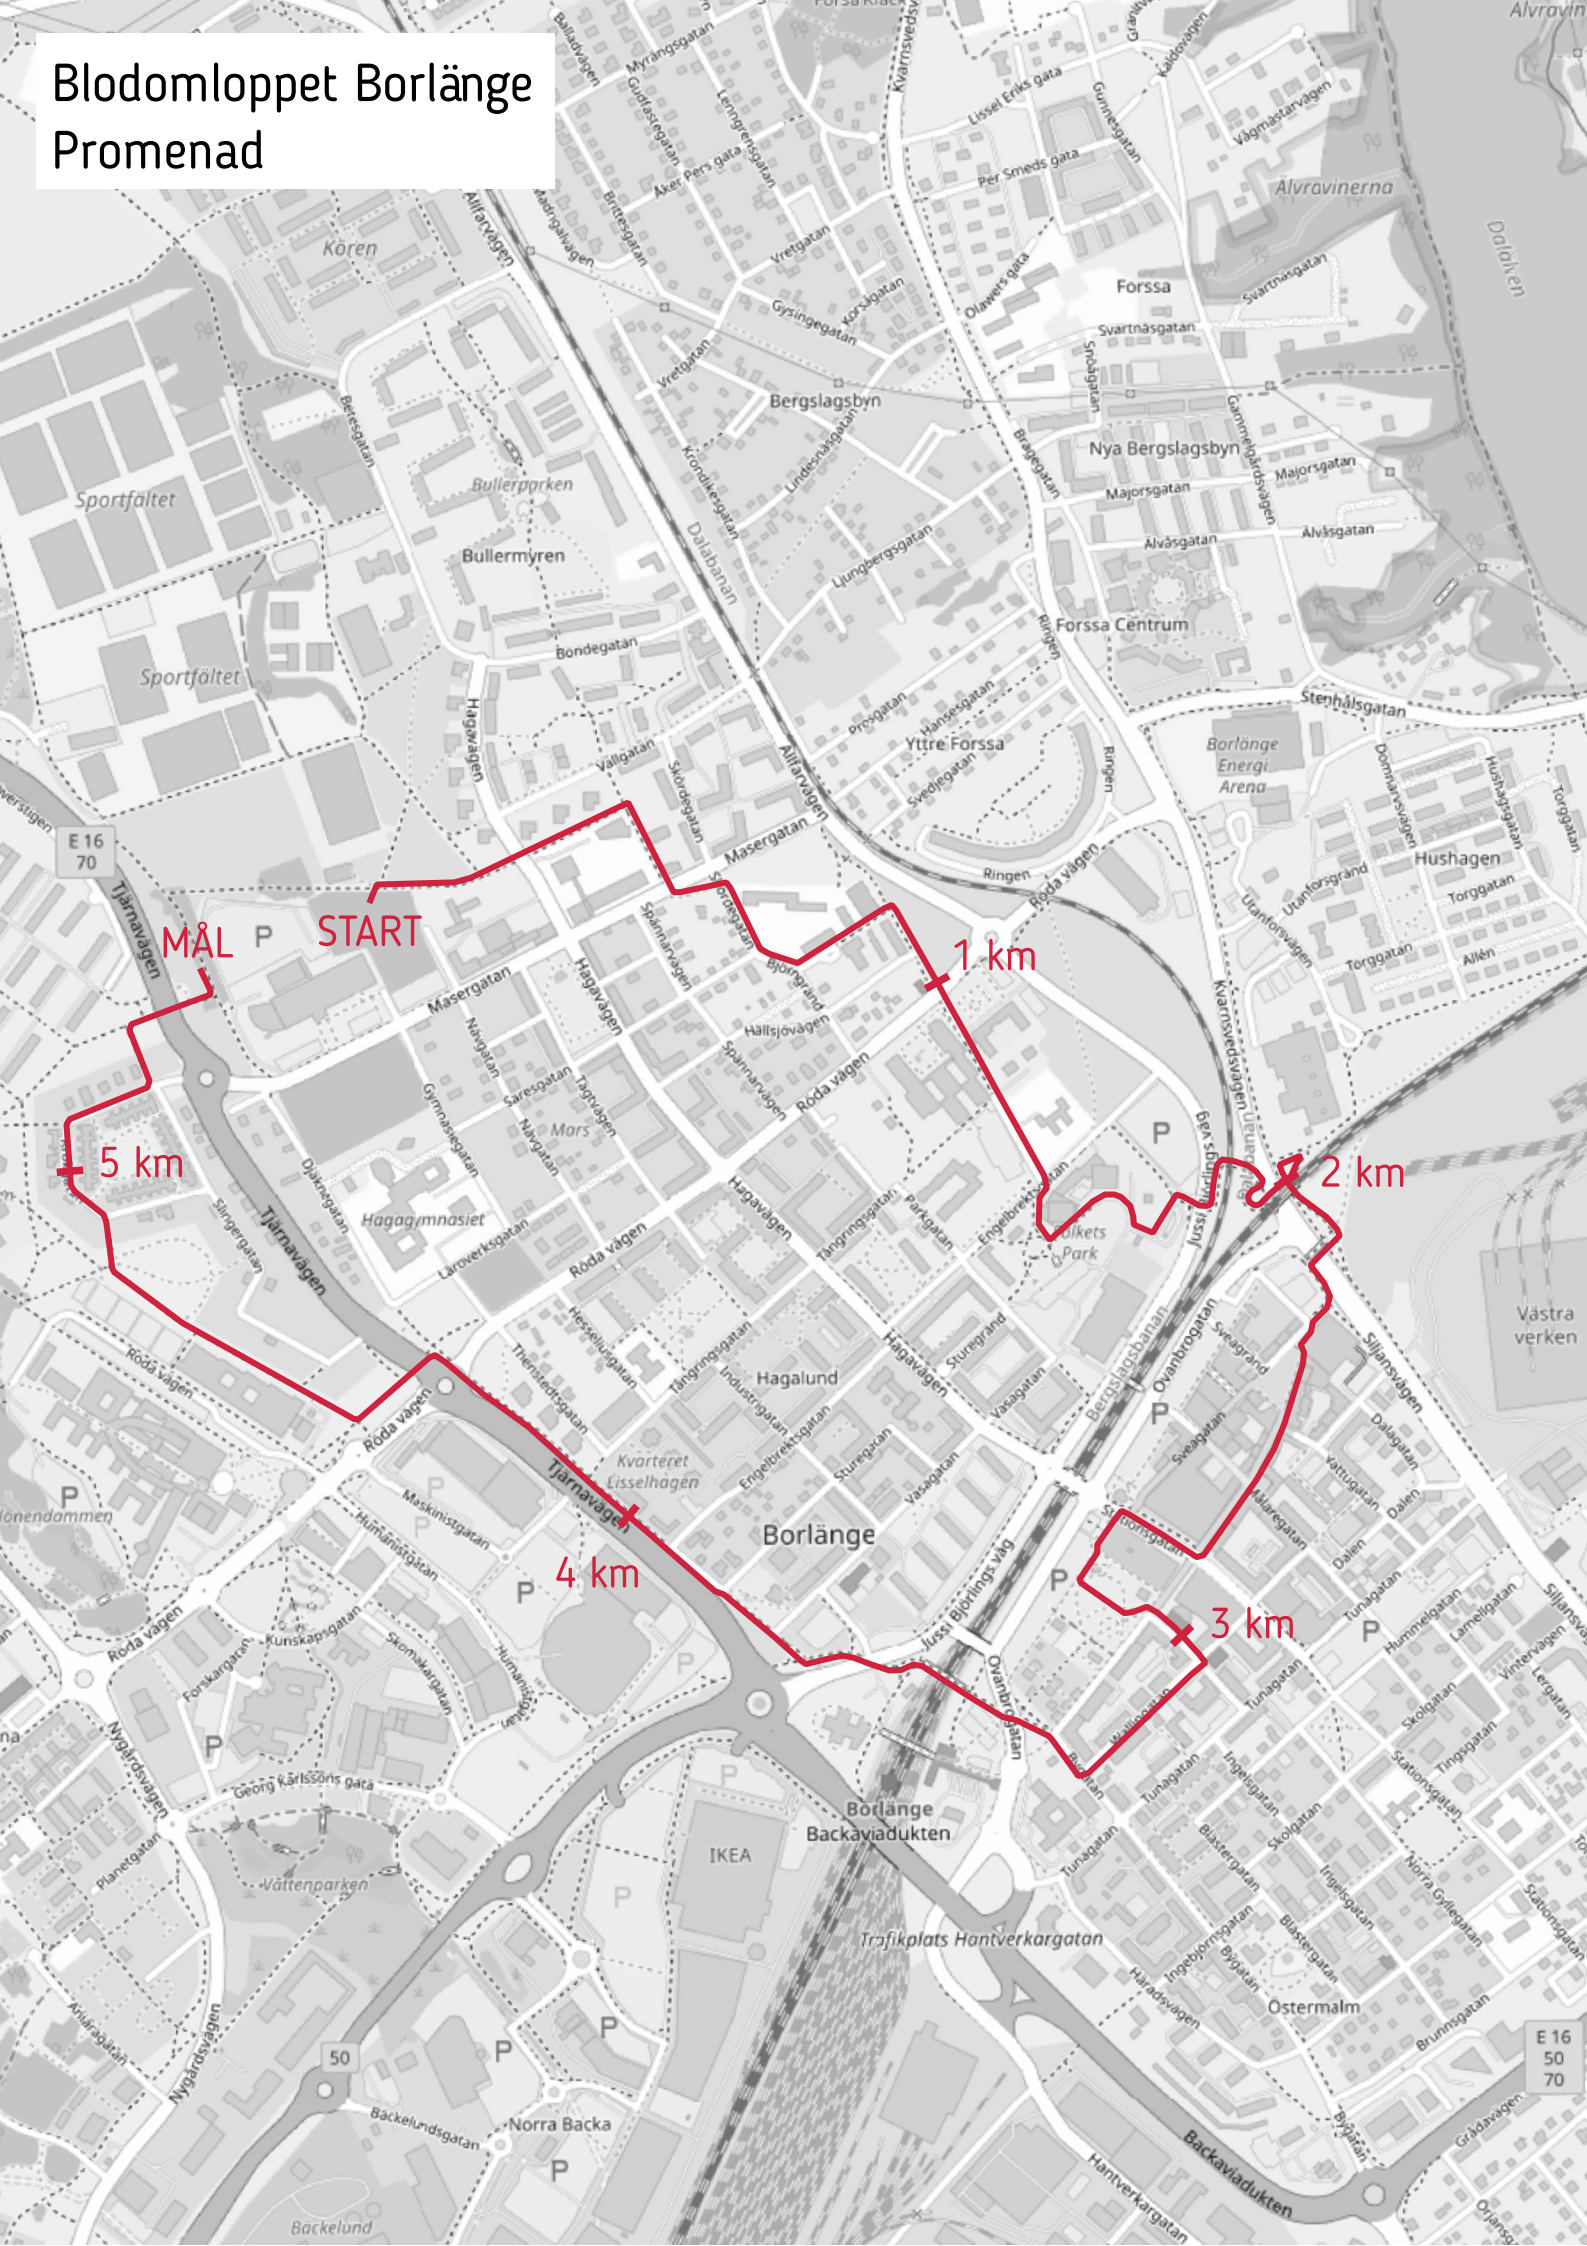

Blodomloppet Borlänge Promenad

MÅL P START

1 km

5 km

2 km

4 km

3 km

E 16
50
70