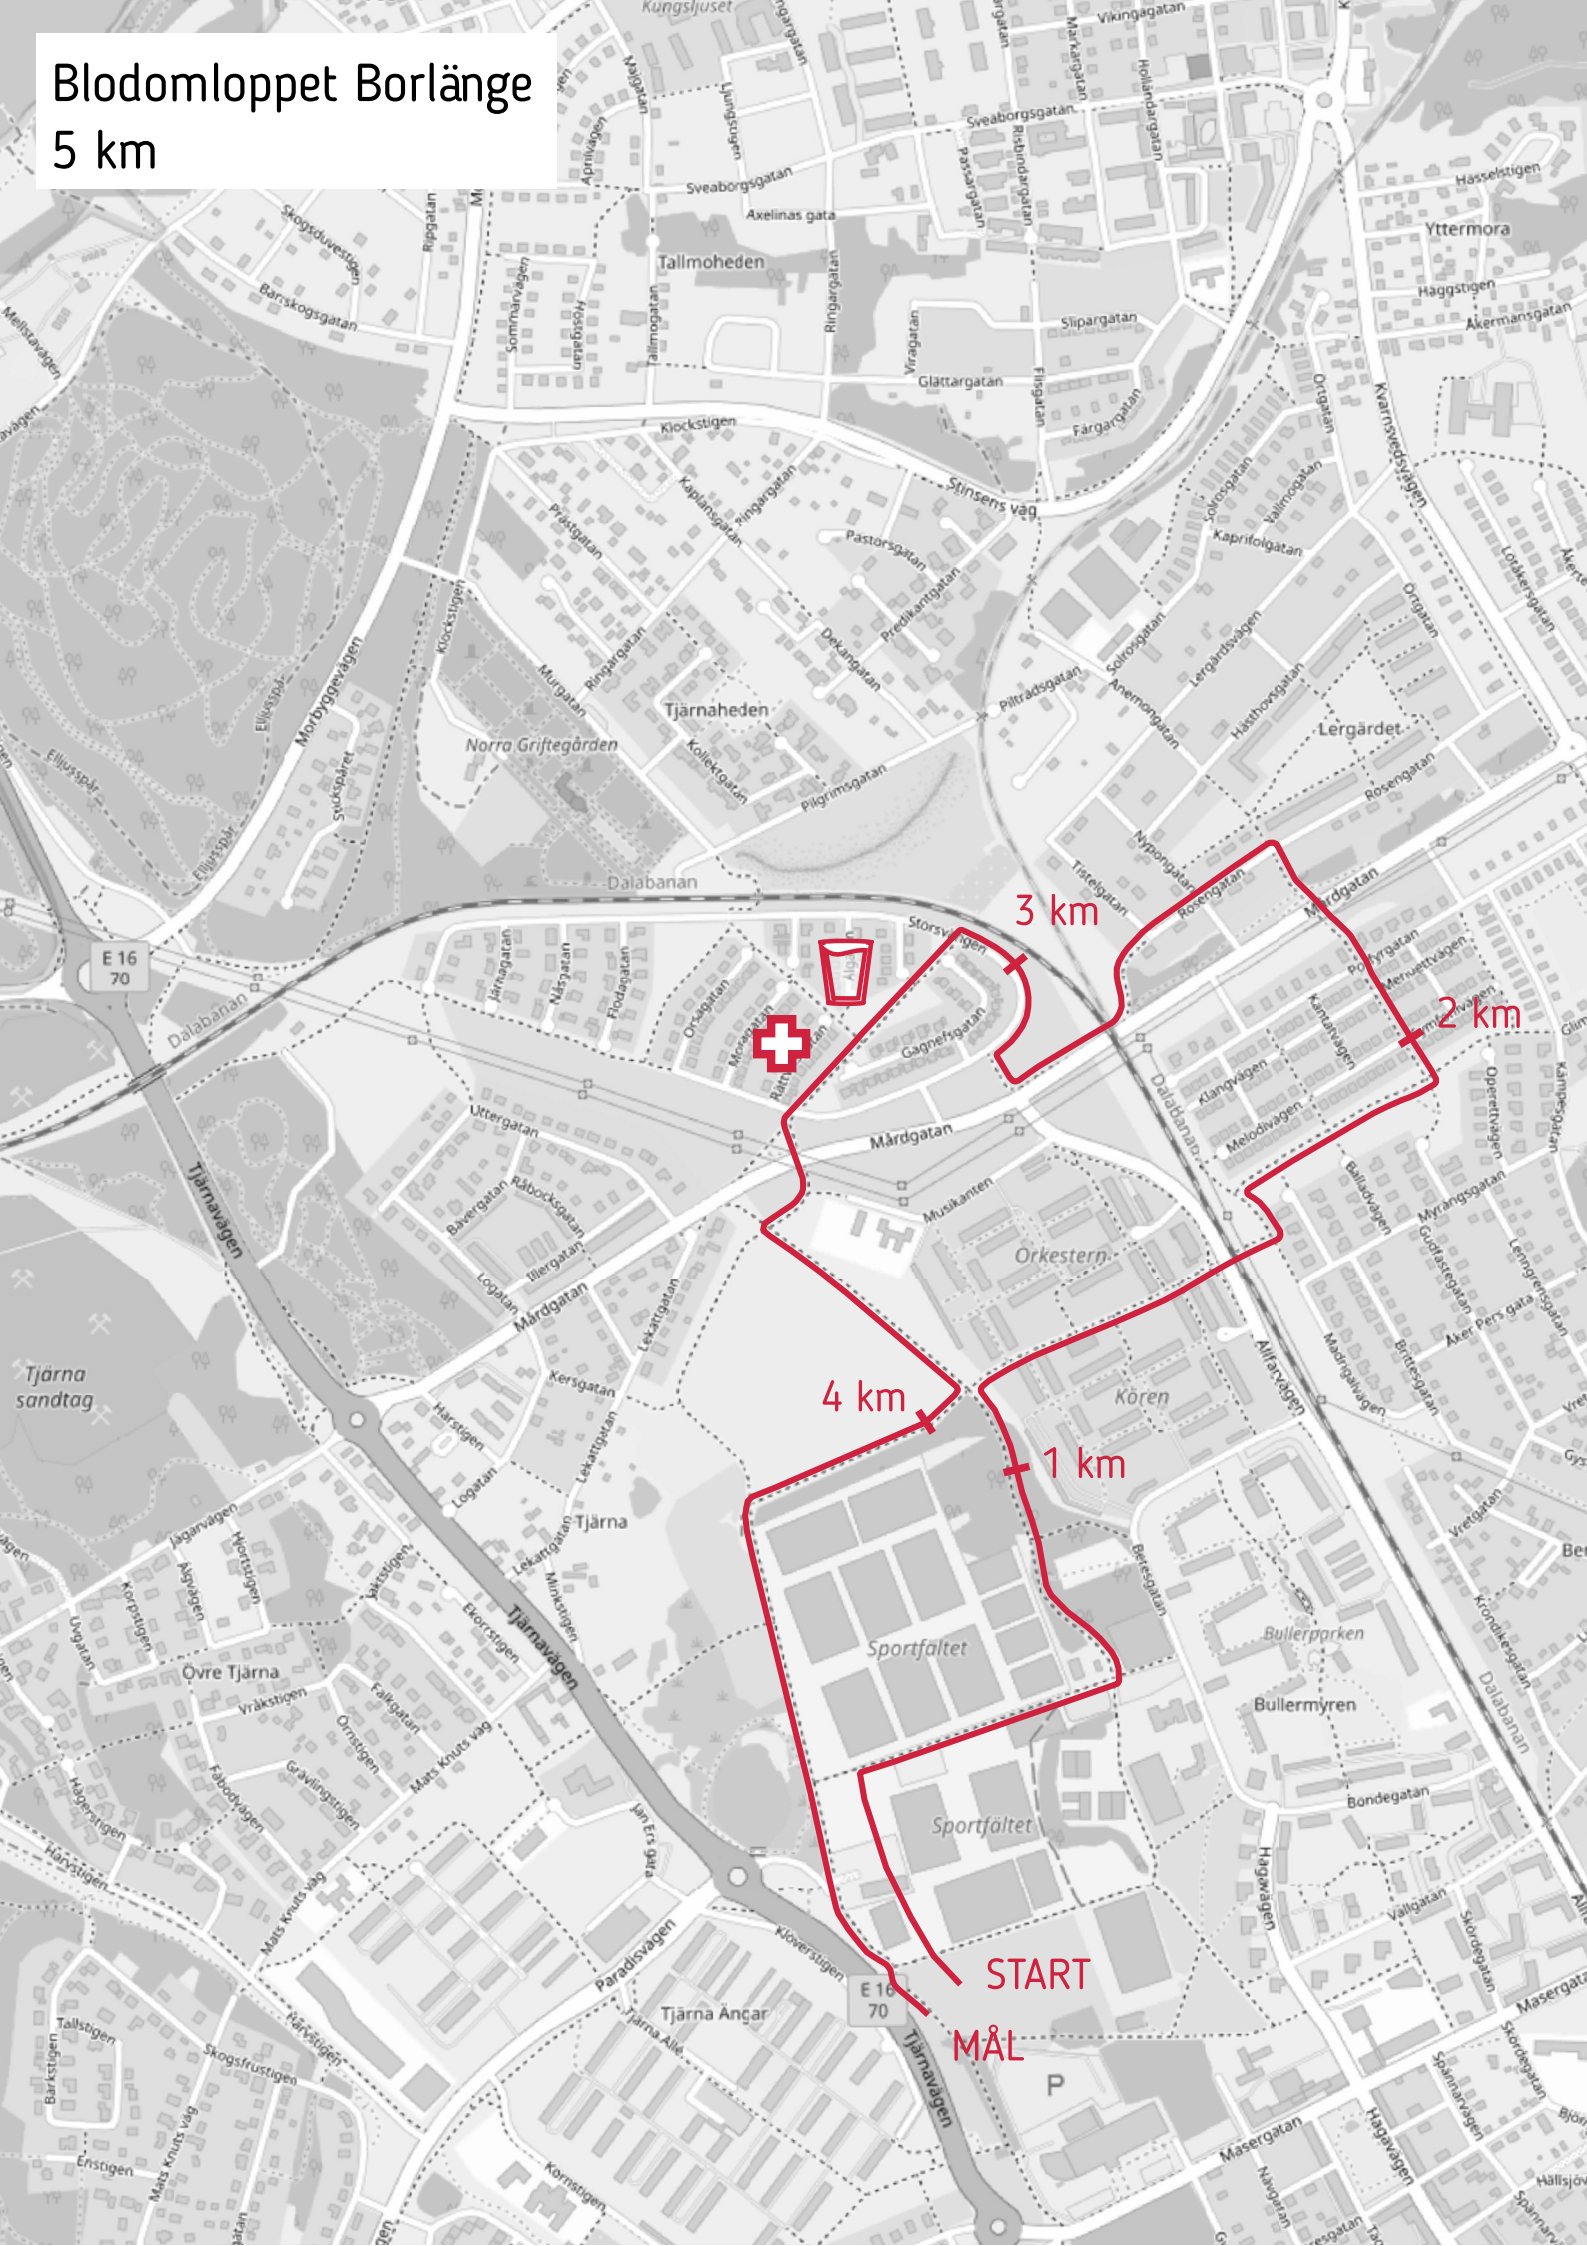

Blodomloppet Borlänge 5 km

3 km

2 km

4 km

1 km

START
MÅL

E 16
70

P