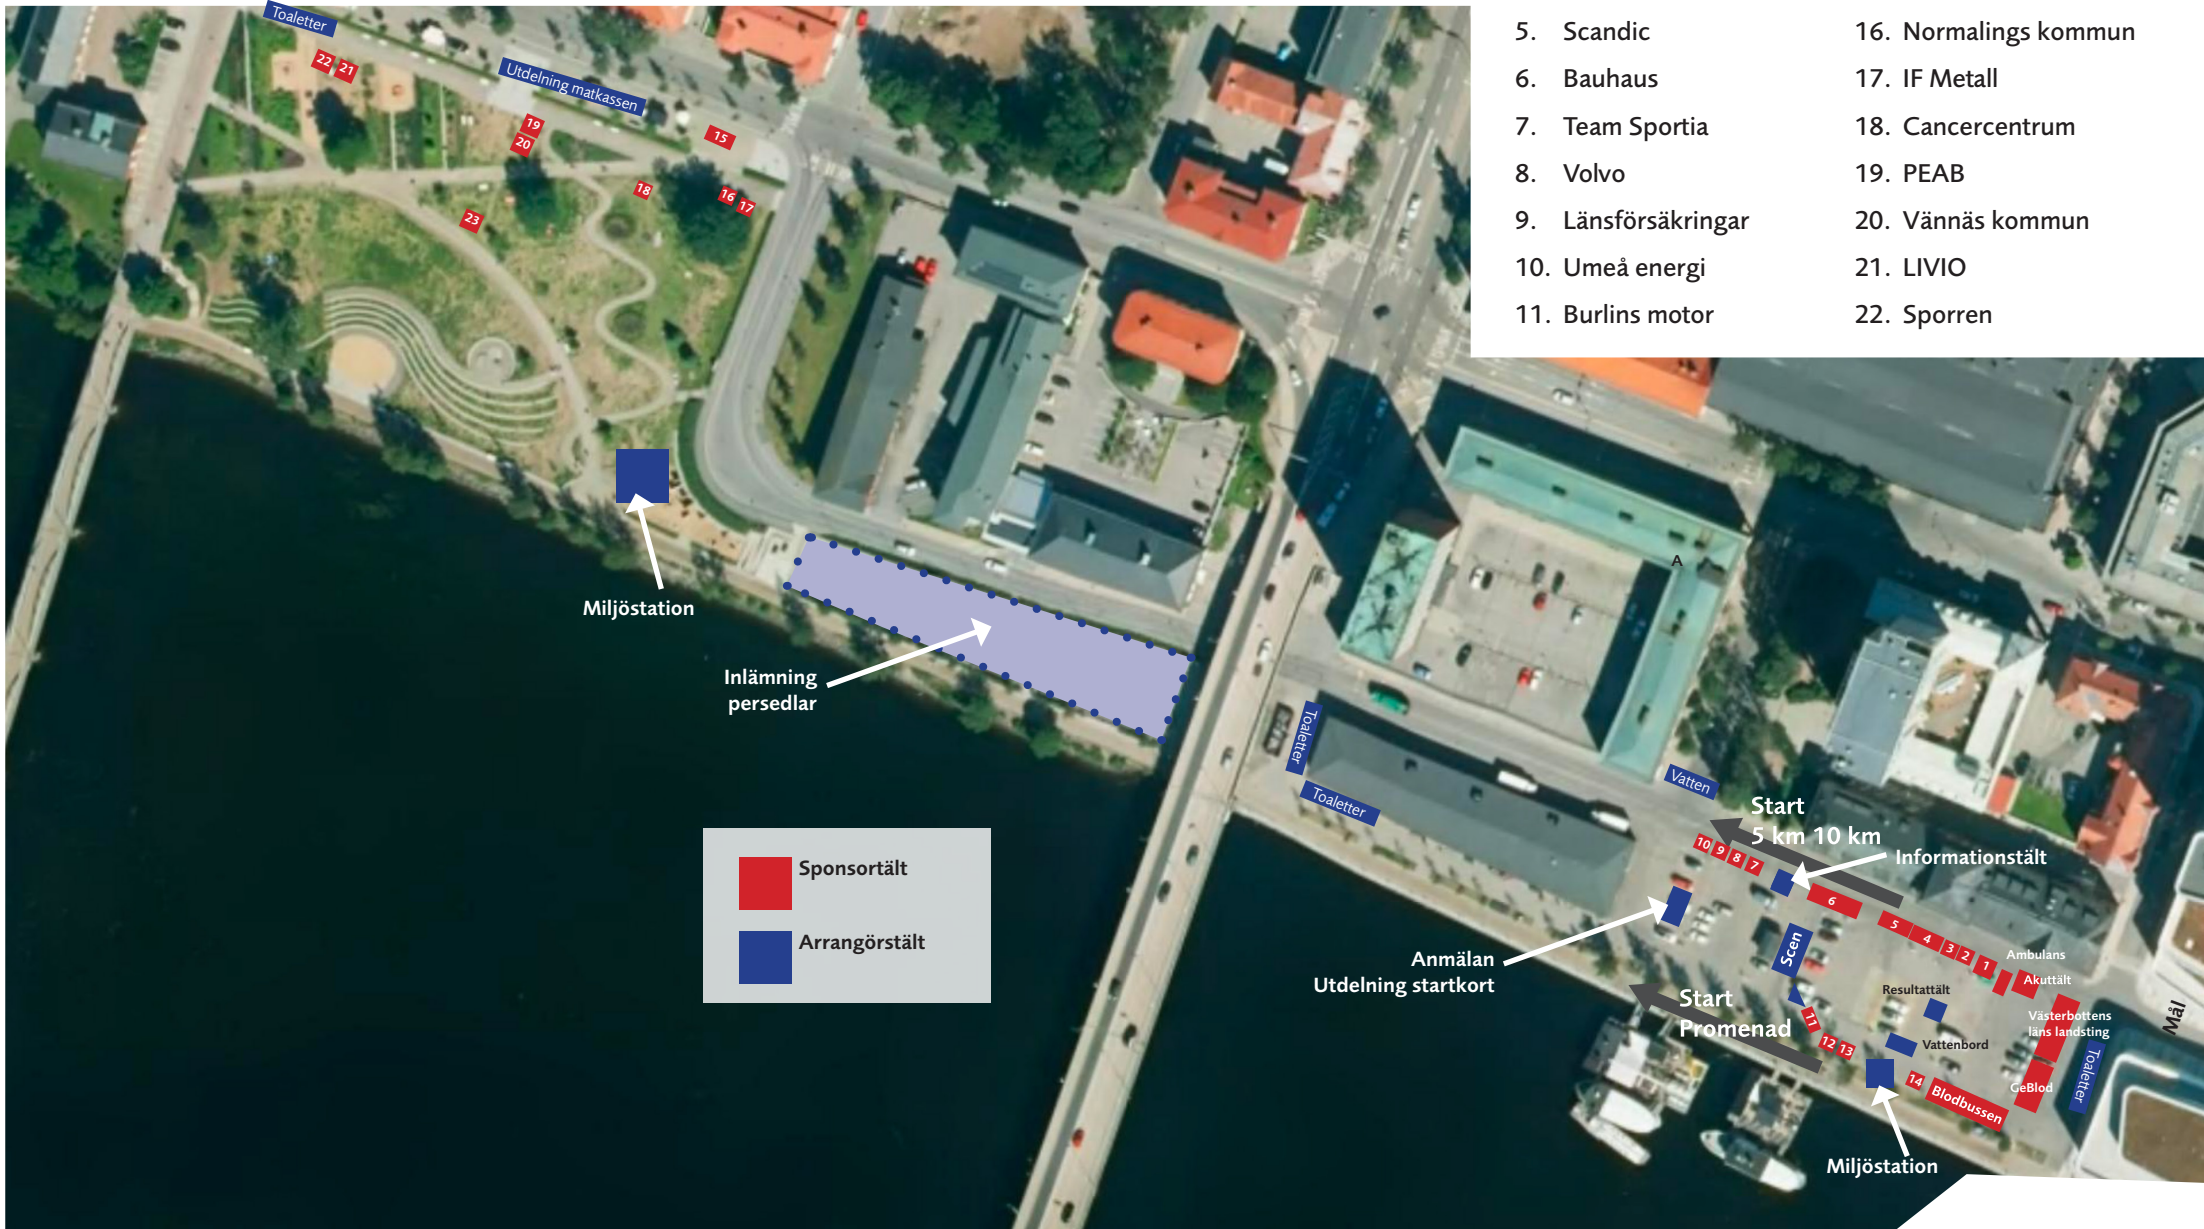

Start- och målområde Blodomloppet 2018 Skeppsbron

TÄLTPLACERING

- | | |
|----------------------|-----------------------|
| 1. Svenska kyrkan | 12. Allmiljö |
| 2. Praktikertjänst | 13. Vakin |
| 3. Sv. fotterapeuter | 14. Vårdförbundet |
| 4. Ramudden | 15. North Bike |
| 5. Scandic | 16. Normalings kommun |
| 6. Bauhaus | 17. IF Metall |
| 7. Team Sportia | 18. Cancercentrum |
| 8. Volvo | 19. PEAB |
| 9. Länsförsäkringar | 20. Vännäs kommun |
| 10. Umeå energi | 21. LIVIO |
| 11. Burlins motor | 22. Sporren |

	Sponsortält
	Arrangörstält