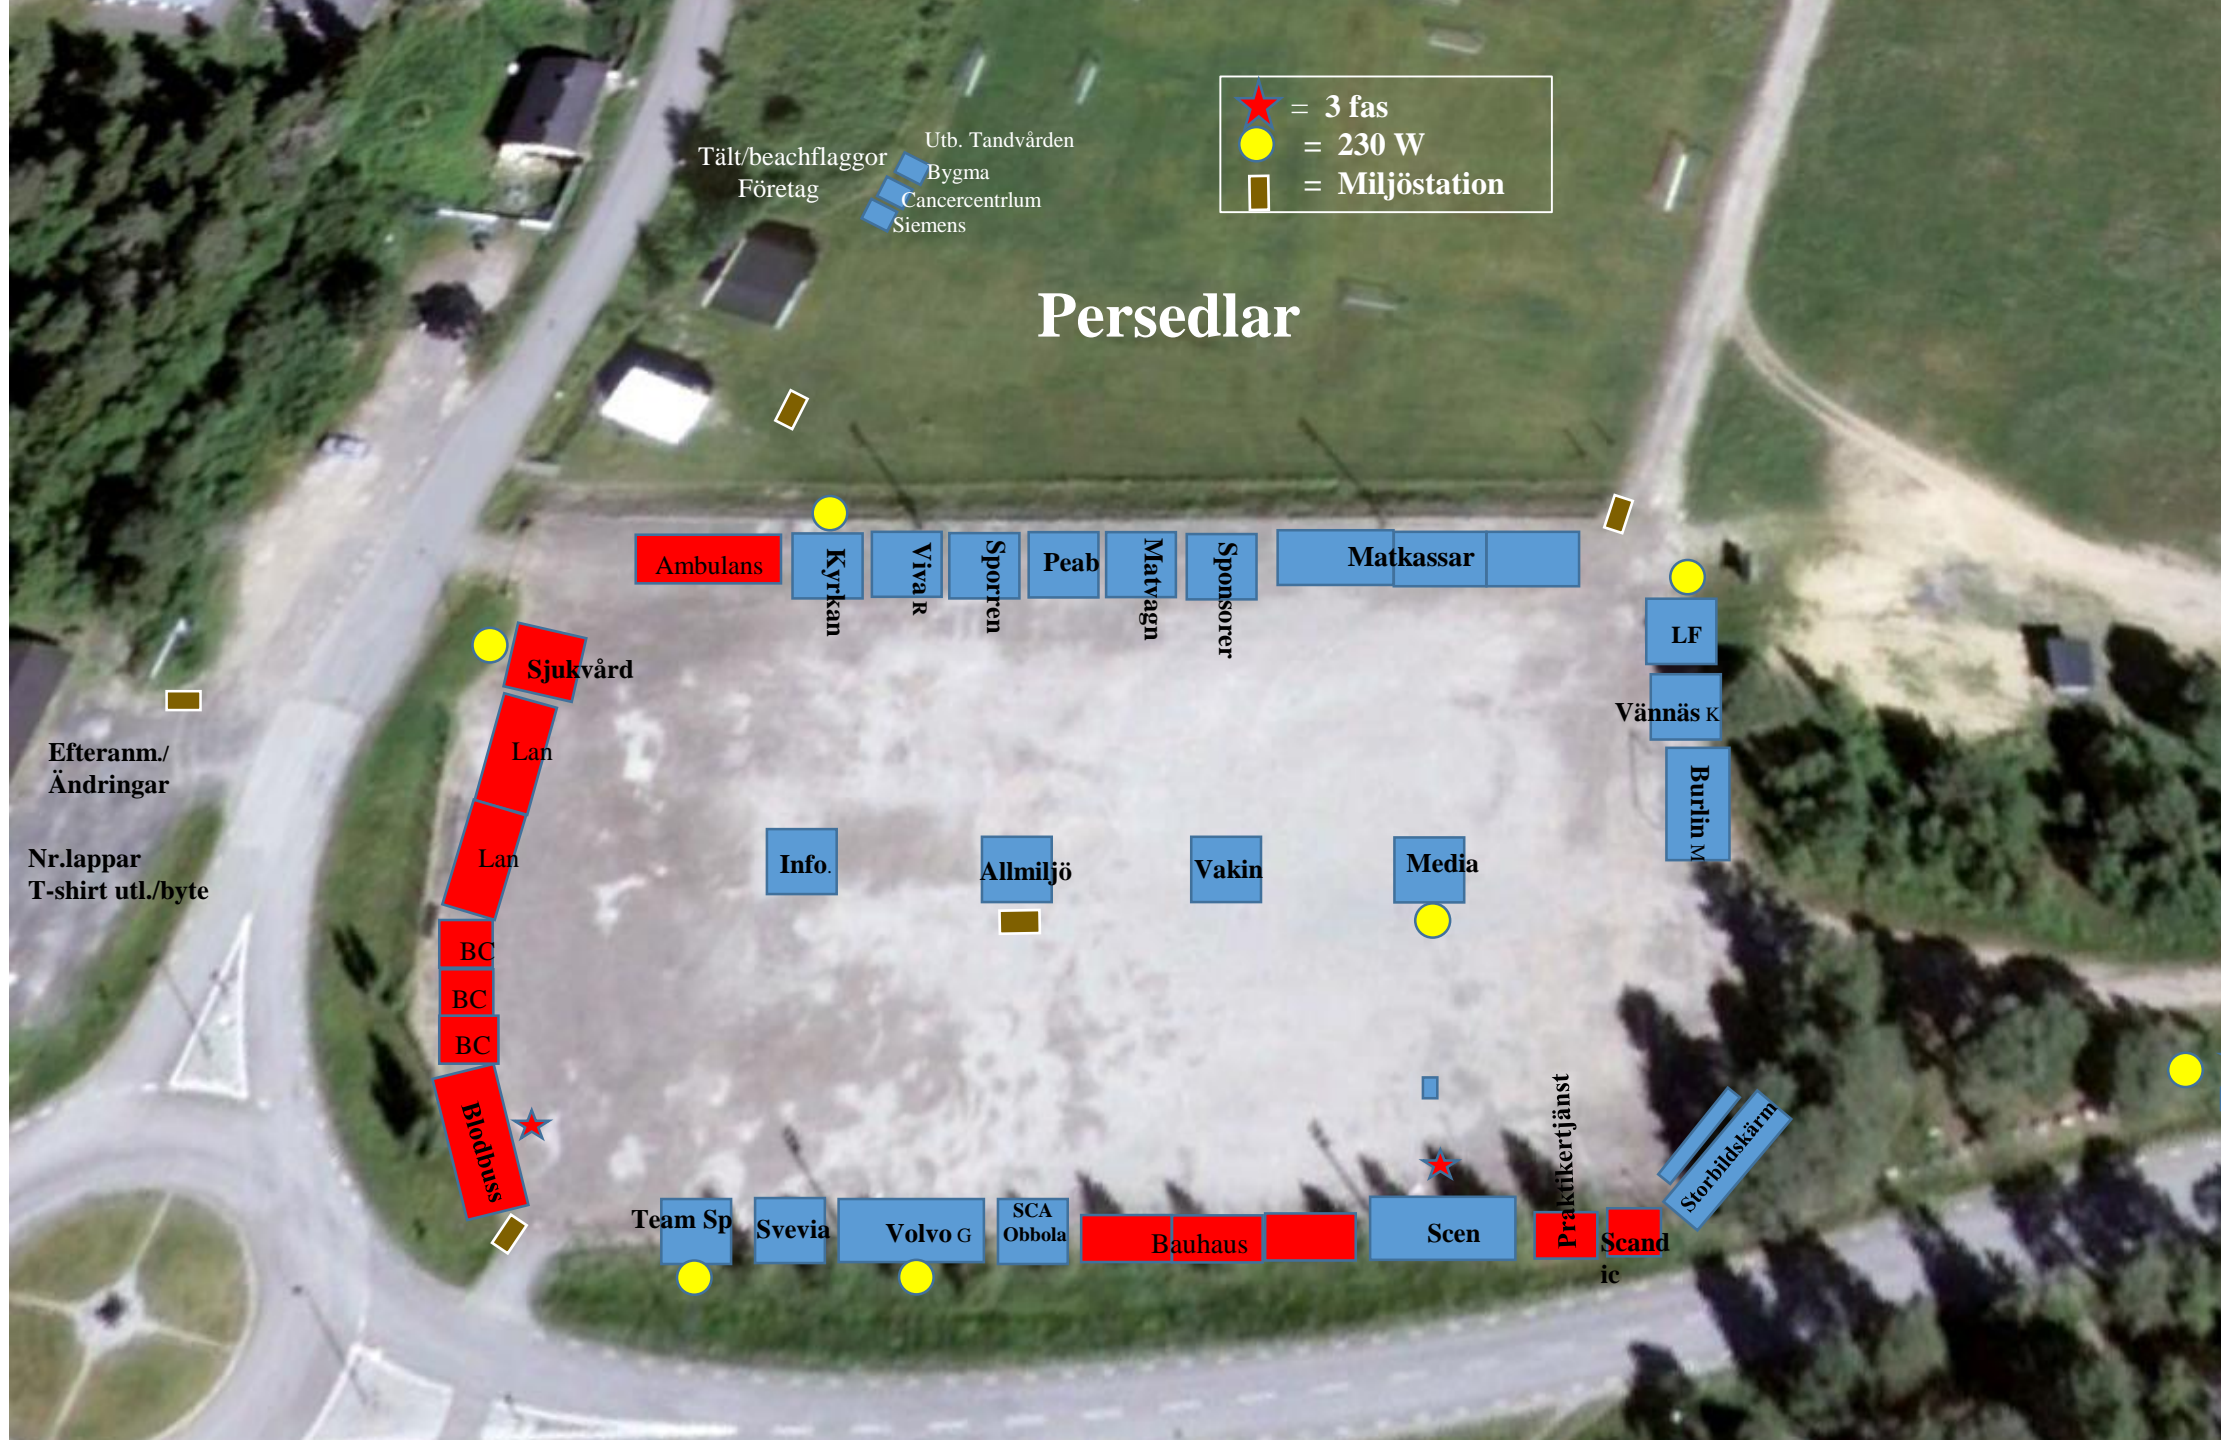

Persedlar

- ★ = 3 fas
- = 230 W
- = Miljöstation

Tält/beachflaggor
Företag

Utb. Tandvården
Bygma
Cancercentrlum
Siemens

Ambulans

Kyrkan

Vivar

Sporten