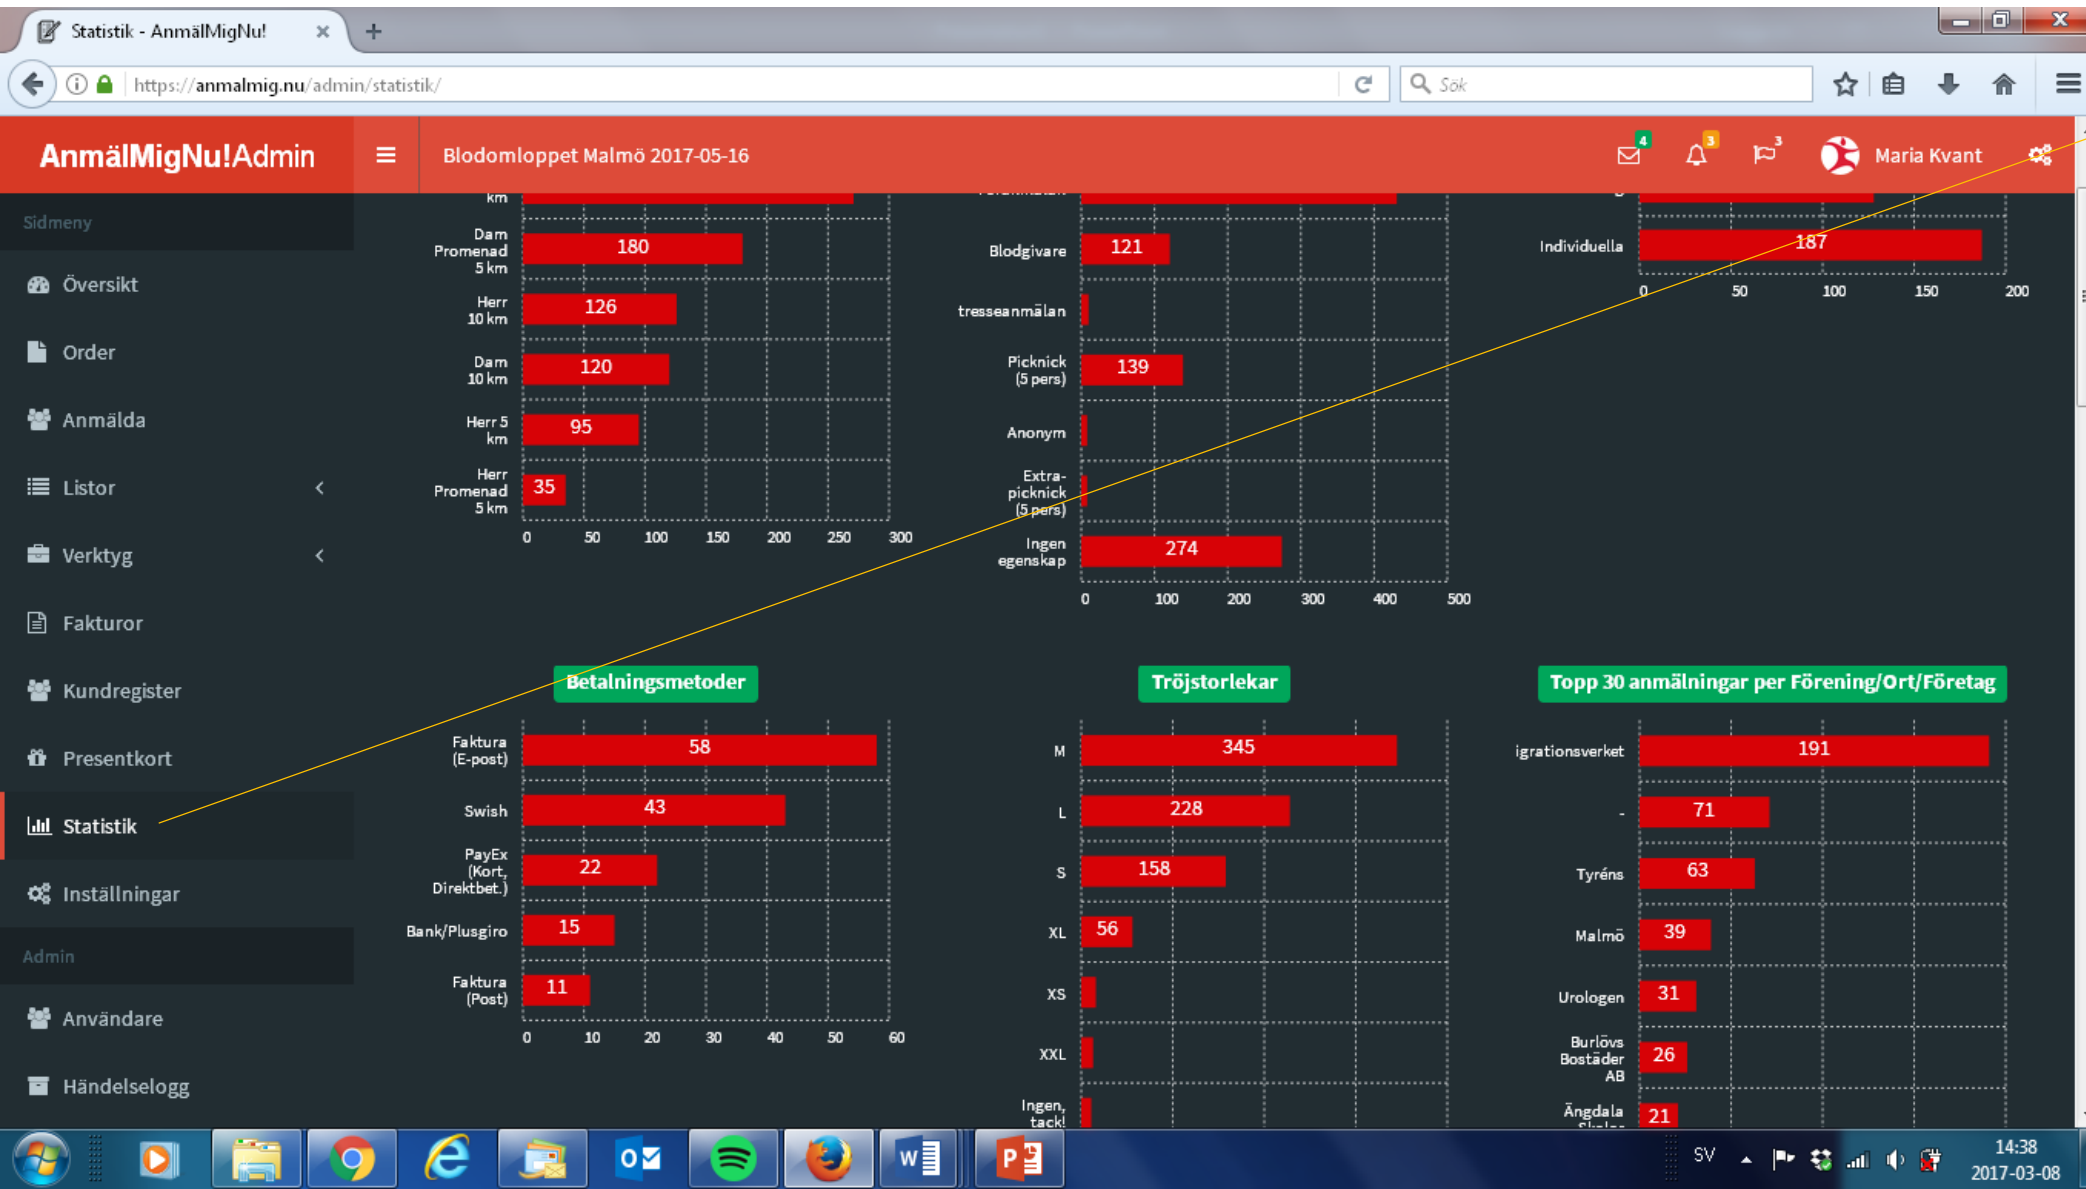

Statistik

Här finns olika saker man kan se statistik på